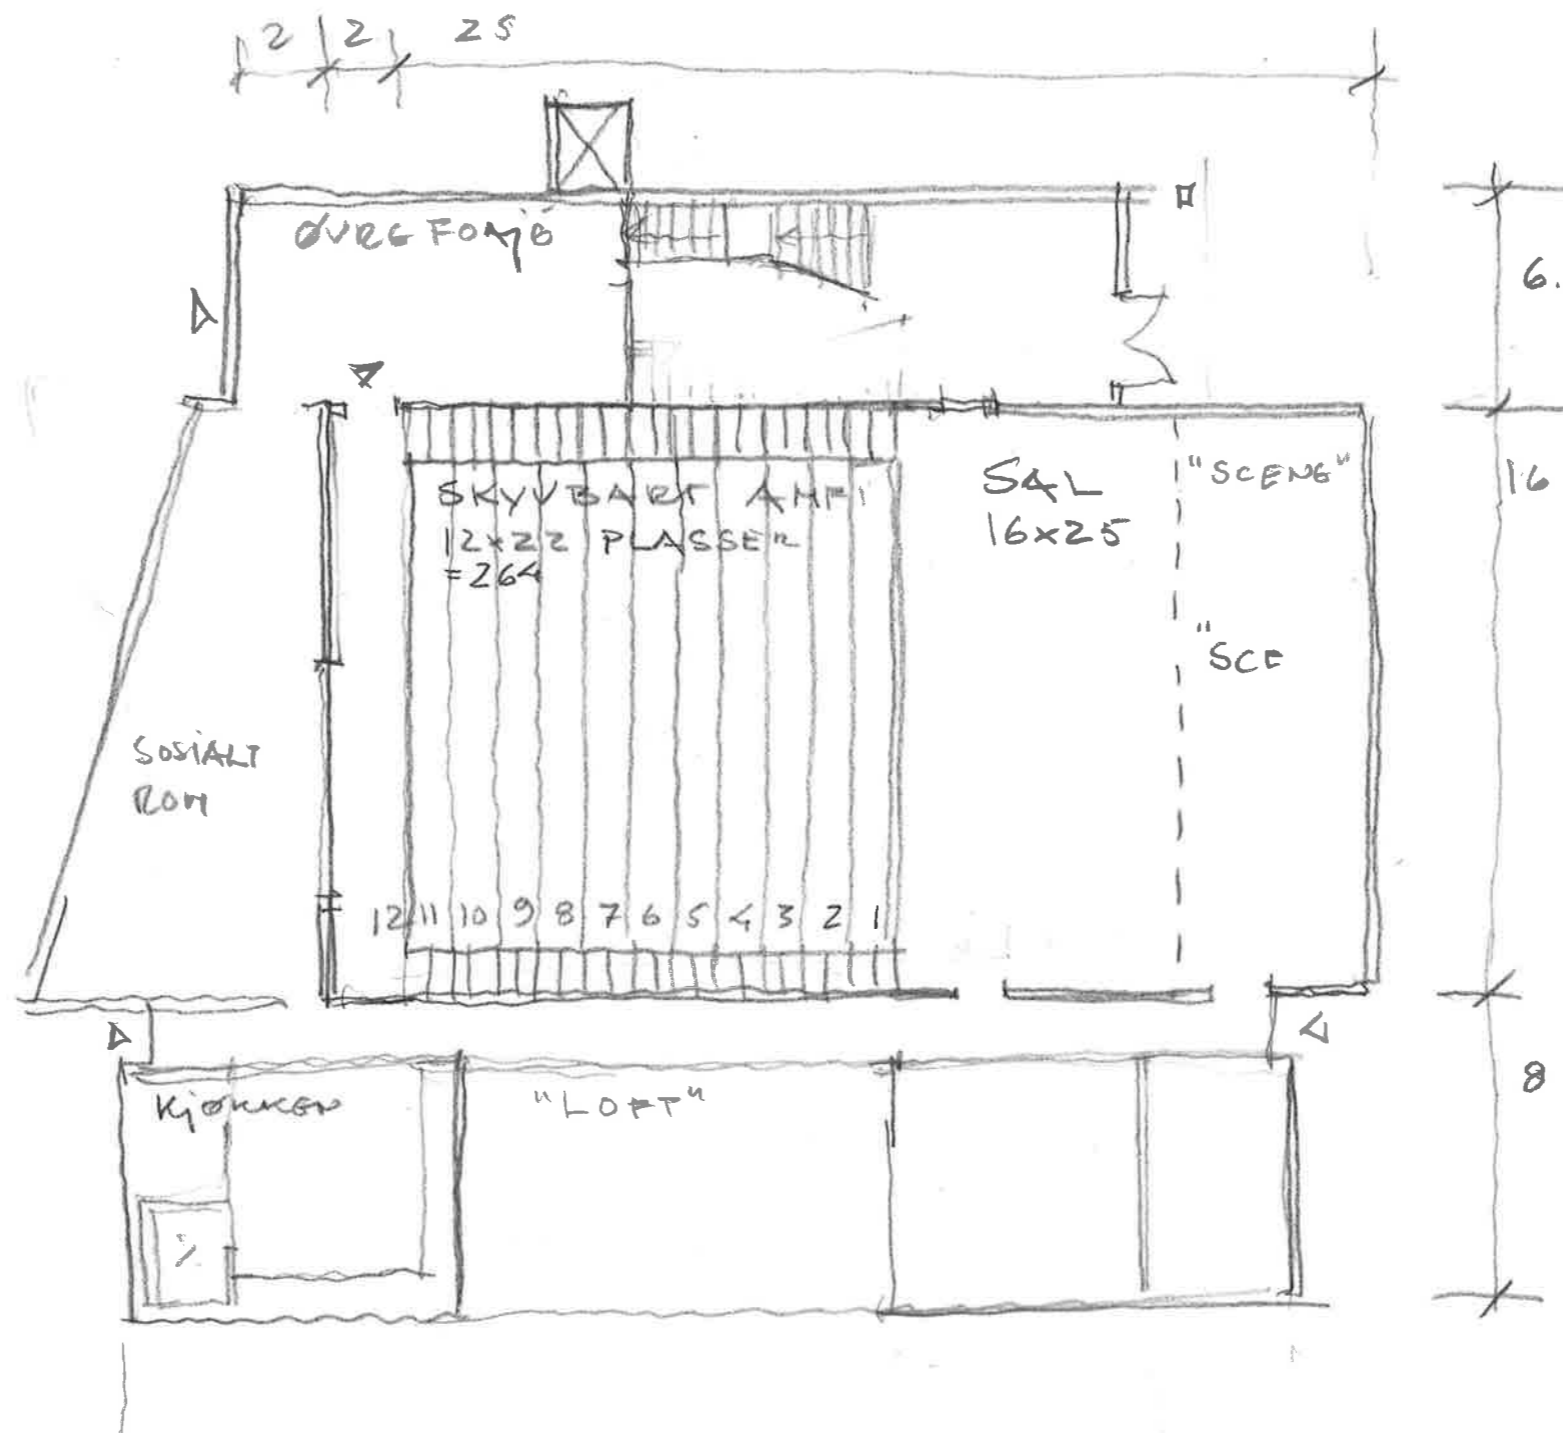

Bo-lyst Henning  
 FLEBRUKSHALL  
 TRANSMISSE  
 + SNITT  
 MÅL 1:200  
 16.01.2017  
 T. L. Lønn

BOLYST HENNING  
 FLERBRUKSHALL  
 PLANSSISSE ØVRE PLAN  
 MÅL 1:200  
 16.01.2017  
 A. Lethnes

FASADG 80m

Bo-Lyc HGNNING  
FLERBRUSHALL  
SIT PLAN  
FASADG  
MÅL 1:200  
16.01.2017  
TA Litau