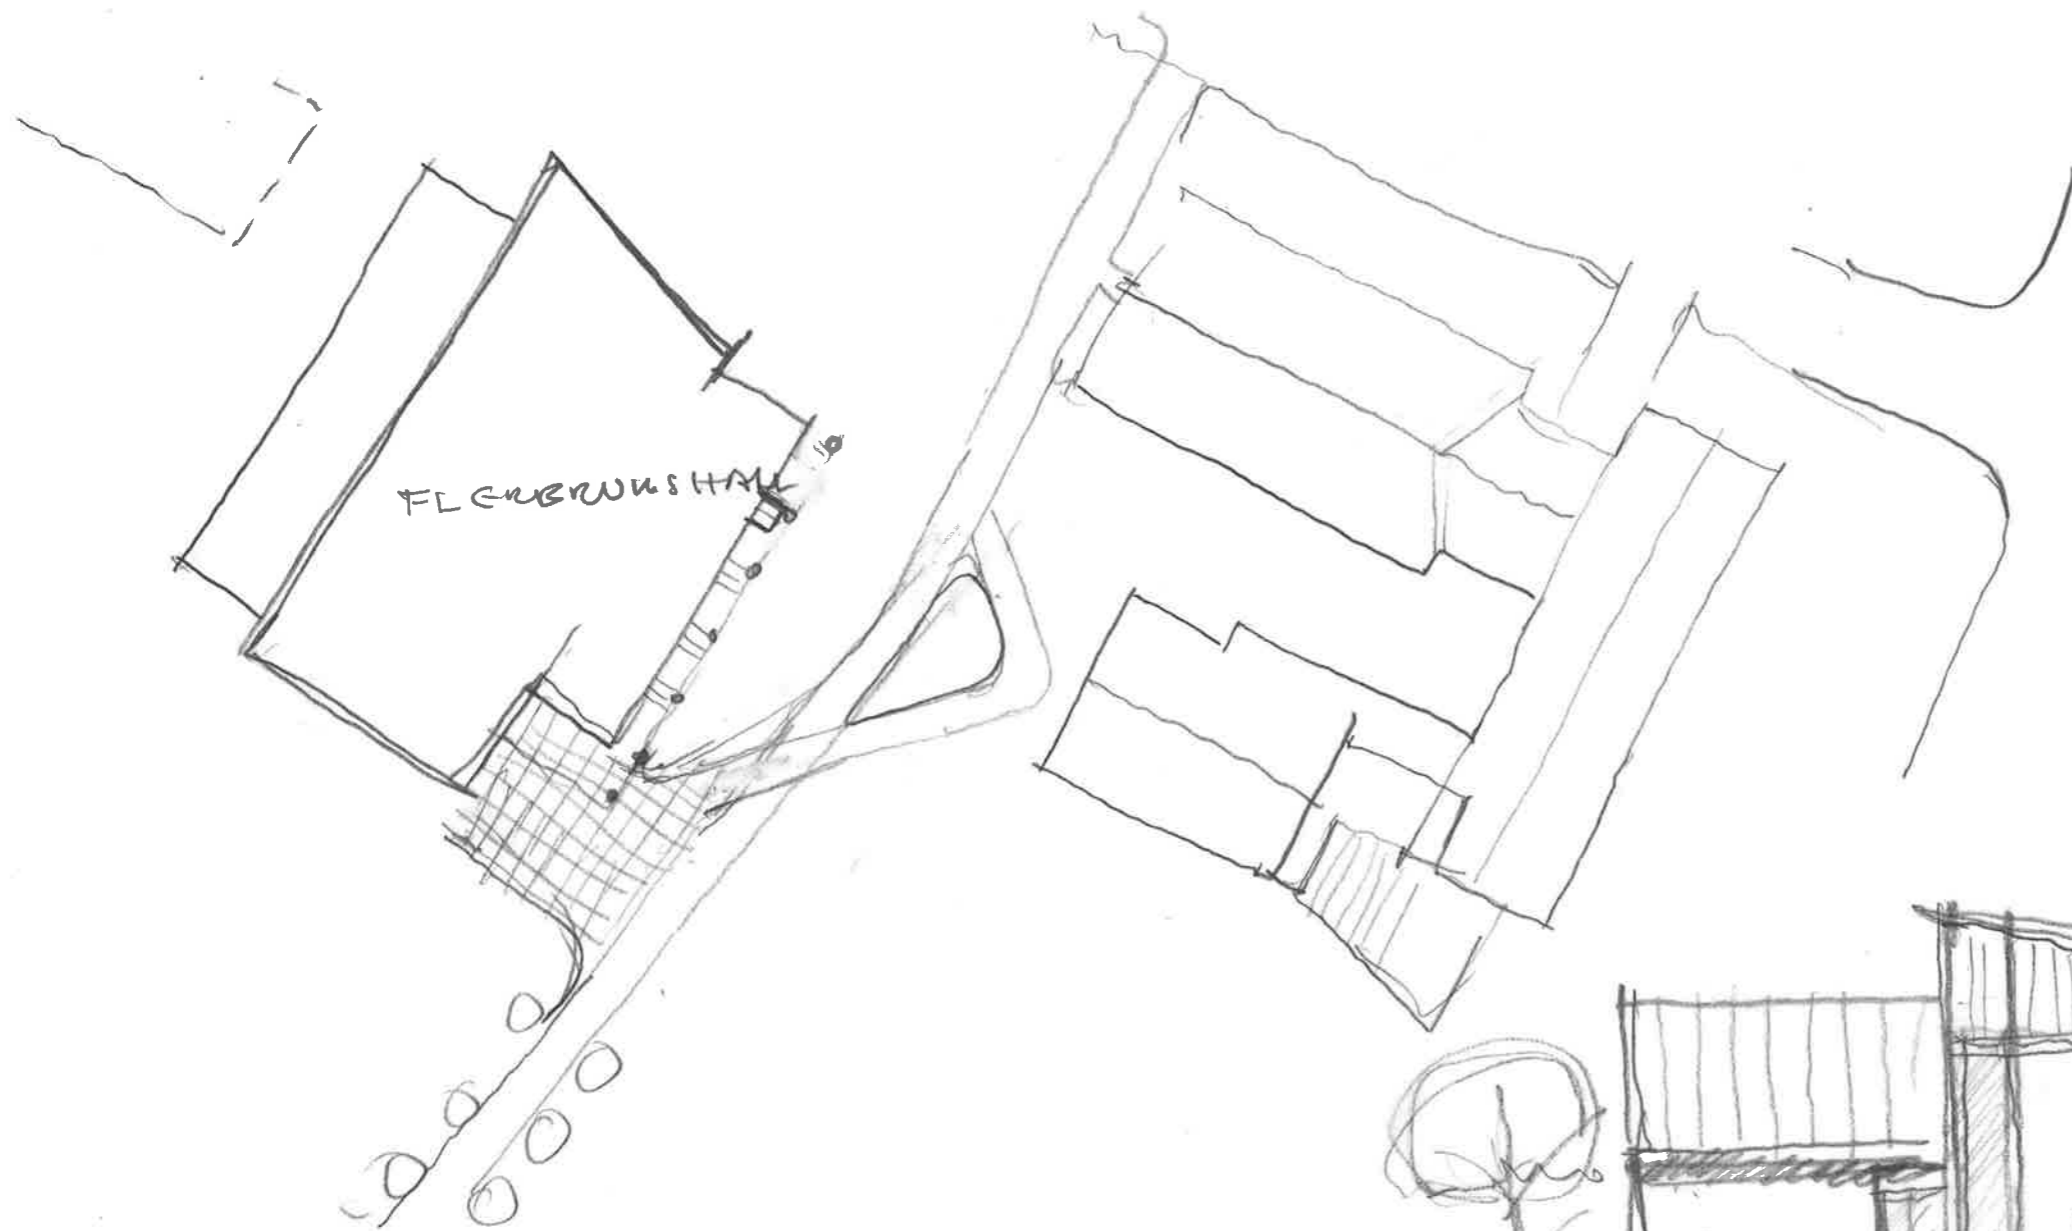

Bo-lyst Henning  
 FLEBRUKSHALL  
 TRANSMISSE  
 + SNITT  
 MÅL 1:200  
 16.01.2017  
 T. L. Lønn

BOLYST HENNING  
 FLERBRUKSHALL  
 PLANSSISSE ØVRE PLAN  
 MÅL 1:200  
 16.01.2017  
 A. Lethnes

FASADG 80m

Bo-Lyc HGNNING  
FLERBRUSHALL  
SIT PLAN  
FASADG  
MÅL 1:200  
16.01.2017  
TA Litau